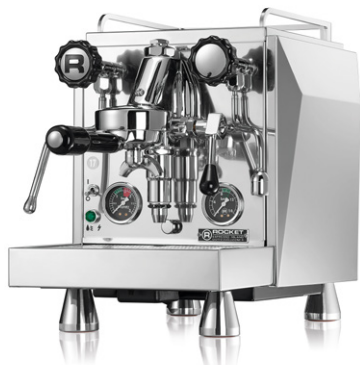

R NINE ONE

R 60V

R CINQUANTOTTO

FEED	WATTAGE	WIDTH MM	DEPTH MM	HEIGHT MM	WEIGHT KG
RESERVOIR					
Yes	1600 W	410	505	430	47.4
Yes	1400 W	310	440	390	29.5
Yes	1400 W	310	440	385	29.0
Yes	1200 W	335	420	400	27.8
Yes	1200 W	280	425	400	30.2

GIOTTO CRONOMETRO R

MOZZAFIATO CRONOMETRO R